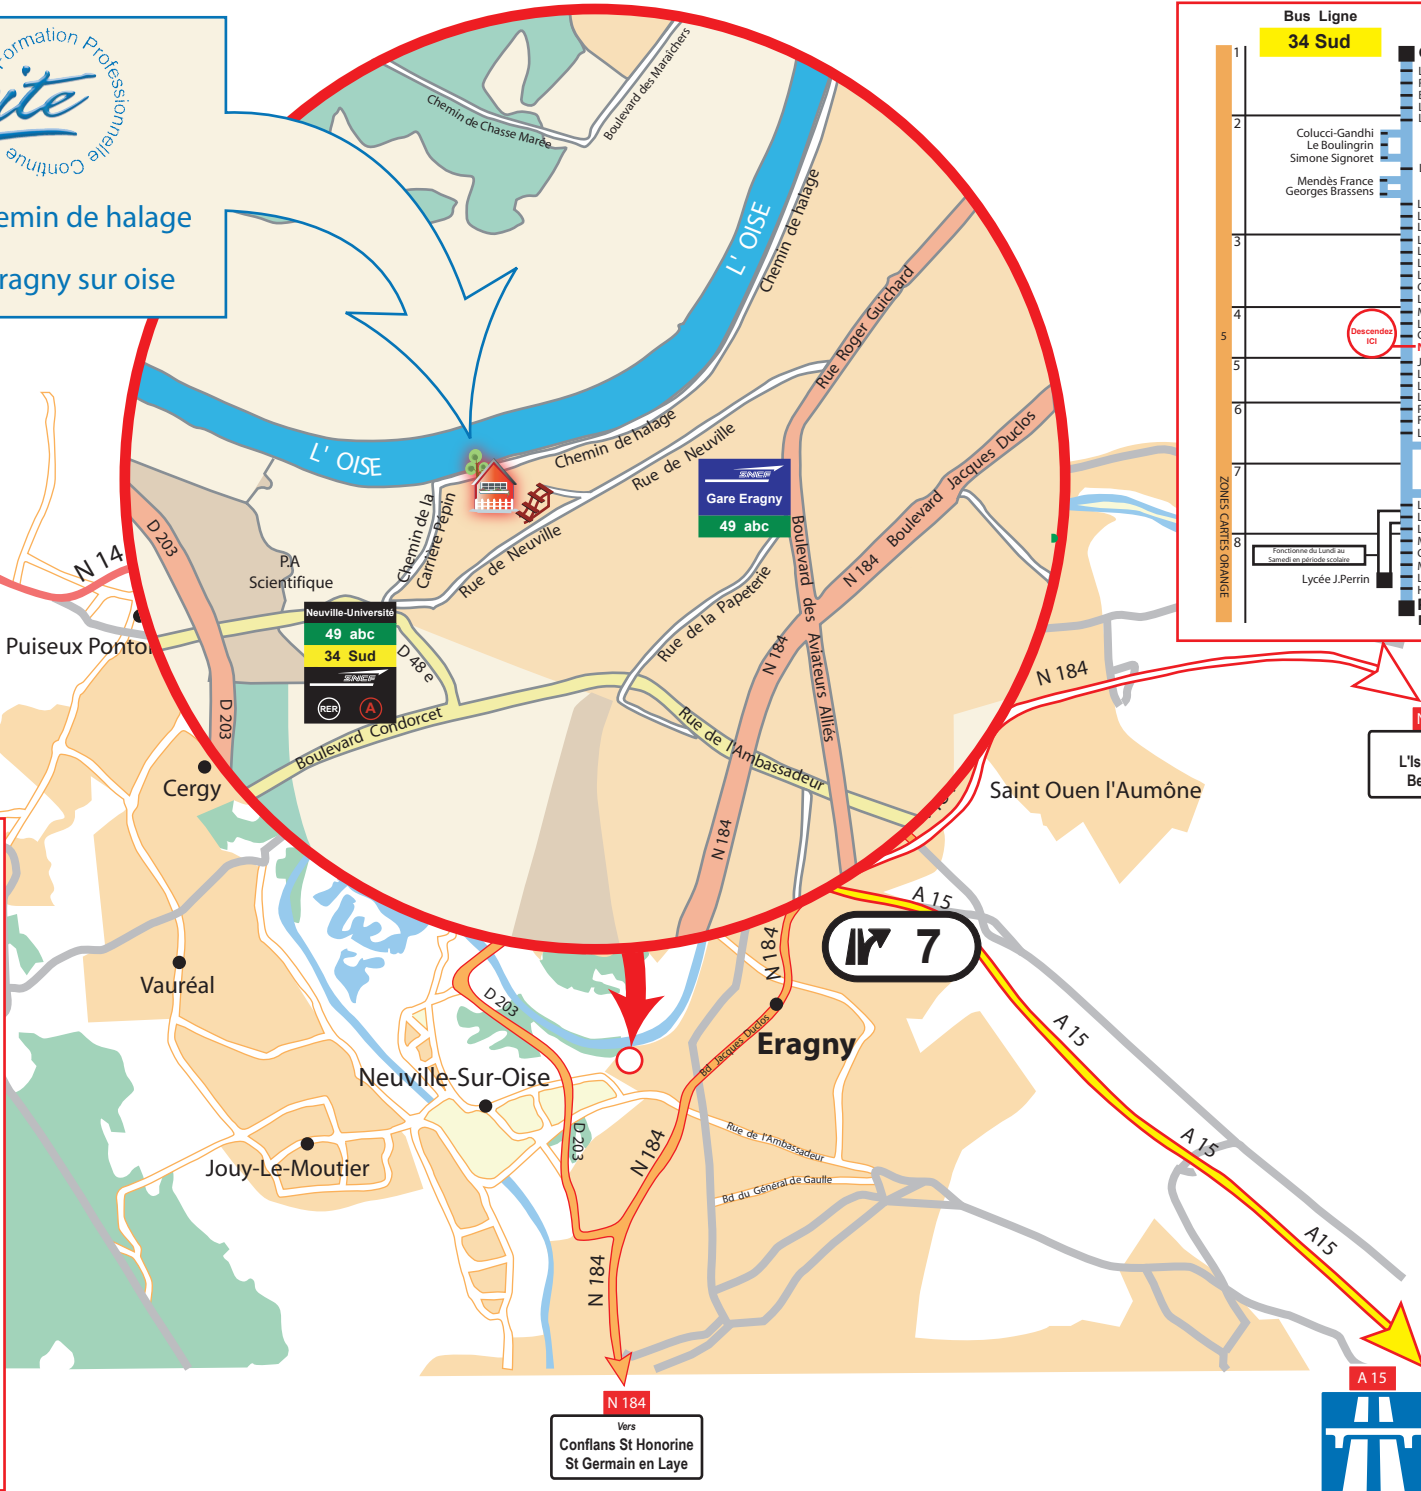

Formation Professionnelle Continue  
*incite*  
75 bis chemin de halage  
95610 Eragny sur oise

N 14  
Vers  
**ROUEN**

**Bus Ligne 49 abc**

1	<b>CERGY</b>	Préfecture	Cergy
		Oise Hautil	
		Avenue de la Palette	Pontoise
		Les Larris	
		Avenue de l'Est	
		Allée de l'Ecluse	
		RN - Le Bas Noyer	
		Le Bas Noyer - C.Cial	
2		Parc d'activités de la Damne	
		Charles de Gaulle	
		Allée du Sous-Bois	
		Le Gros Chêne	
		Fernand Châtelain	
		Route de Pierrelaye	Eragny
		Les Dix Arpents	
		Le Grillon	
		Les Hautes Bornes	
		Parc Urbain	
		Les Rayés	
		La Challe	
		Jean Jaurès	
		Eragny	
3		<b>NEUVILLE</b>	Université
		Université	Neuville

Descendez ICI

**Bus Ligne 34 Sud**

1	<b>CERGY</b>	LEHAUT	Cergy
		L'Orangerie	
		Rond Point du Golf	
		Boris Vian	Vauréal
		La Bussie	
		La Croix Lieu	
2		Colucci-Gandhi	
		Le Boulingrin	
		Simone Signoret	
		Mendès France	Jouy-le-Moutier
		Georges Brassens	
3		Les Valanchards	
		Les Tremblays	
		Le Noyer	
		Les Forbeux	
		Le stade	
		Les Jouannes	
		Les Vignes Blanches	
		Croix Saint Jacques	
		Le Pont	Neuville
4		Mairie	
		Les Trembles	
		Gay Lussac	
5		<b>Neuville Université</b>	Université
		Université	Neuville
5		Jean Jaurès	
		La Challe	Eragny
		L'Ourg la Marne	
		Les beaux Vents	
		Route de Pierrelaye	
		Fernand Châtelain	St-Ouen-l'Aumône
		Les Bellevues	
		Le Gros Murger	
		Les Tilleuls	Herblay
		La Patelle	
		L'Olivier	
		La Chaufferie	
		Liesse	St-Ouen l'Aumône
		Louis Delage	
		Lycée E. Roustand	
		Michel de l'Hospital	
		Clos du Roi	
		Mairie	
		La Poste	
		Hôtel Dieu	Pontoise
8		<b>PONTOISE</b>	Place du Général de Gaulle
		Place du Général de Gaulle	
		Lycée J.Perrin	

Descendez ICI

N 184  
Vers  
L'Isle-Adam  
Beauvais

N 184  
Vers  
Confians St Honorine  
St Germain en Laye

A 15  
Vers  
**PARIS**